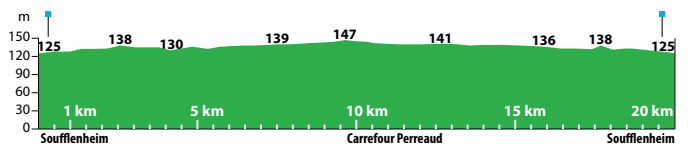

AlsoceZ-vous

**1 SOUFFLENHEIM**  
42 km - 3 circuits/Strecken/trails

**1 Vert**  
8 km  
départ/Start/start : Soufflenheim - Centre de secours

**2 Bleu**  
14 km  
départ/Start/start : Soufflenheim - Centre de secours

**3 Rouge**  
20 km  
départ/Start/start : Soufflenheim - Centre de secours