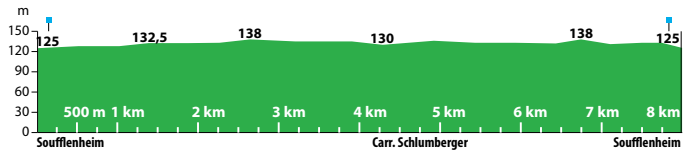

AlsoceZ-vous

**1 SOUFFLENHEIM**  
42 km - 3 circuits/Strecken/trails

**1 Vert**  
8 km  
départ/Start/start : Soufflenheim - Centre de secours

**2 Bleu**  
14 km  
départ/Start/start : Soufflenheim - Centre de secours

**3 Rouge**  
20 km  
départ/Start/start : Soufflenheim - Centre de secours