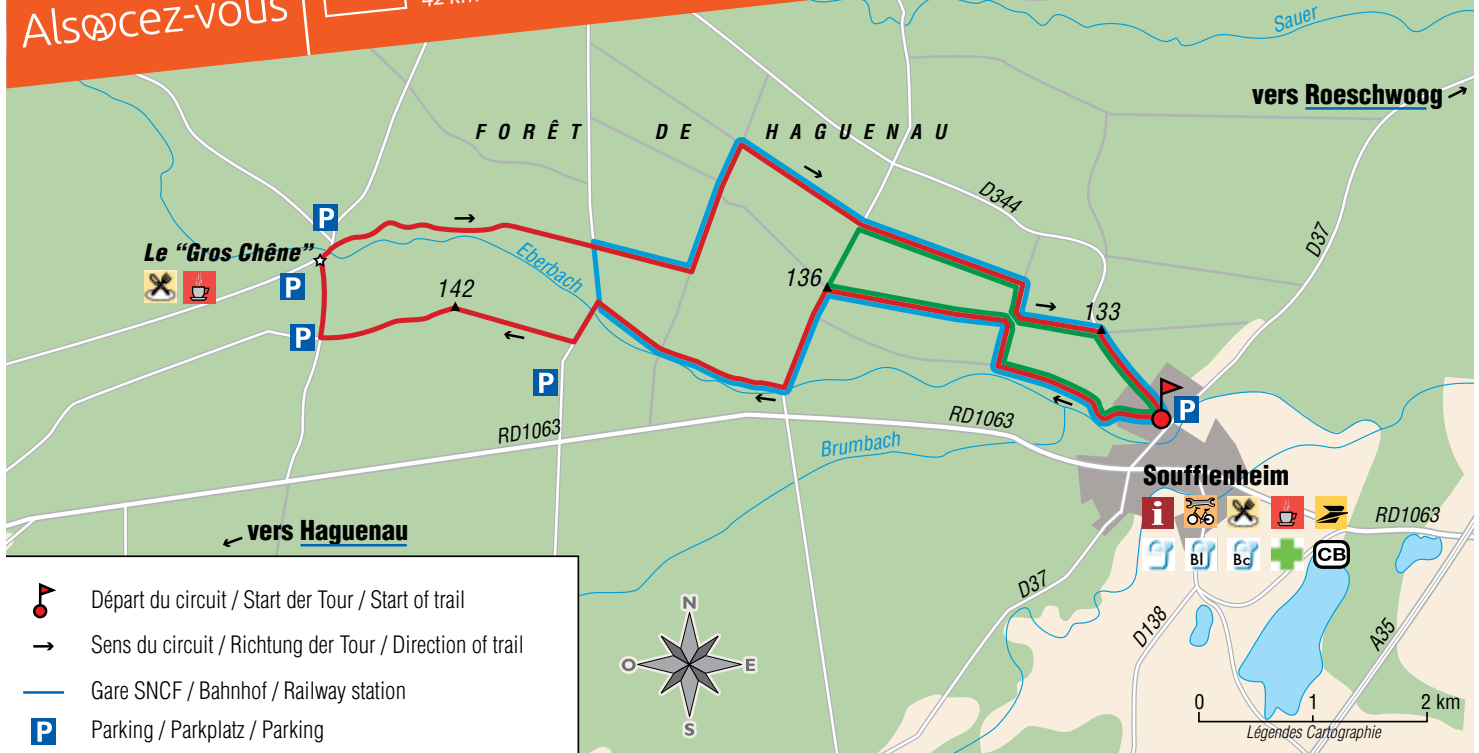

AlsoceZ-vous

**1 SOUFFLENHEIM**  
42 km - 3 circuits/Strecken/trails

**1 Vert**  
8 km  
départ/Start/start : Soufflenheim - Centre de secours

**2 Bleu**  
14 km  
départ/Start/start : Soufflenheim - Centre de secours

**3 Rouge**  
20 km  
départ/Start/start : Soufflenheim - Centre de secours