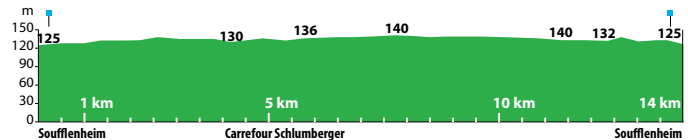

AlsoceZ-vous

**1 SOUFFLENHEIM**  
42 km - 3 circuits/Strecken/trails

**1 Vert**  
8 km  
départ/Start/start : Soufflenheim - Centre de secours

**2 Bleu**  
14 km  
départ/Start/start : Soufflenheim - Centre de secours

**3 Rouge**  
20 km  
départ/Start/start : Soufflenheim - Centre de secours